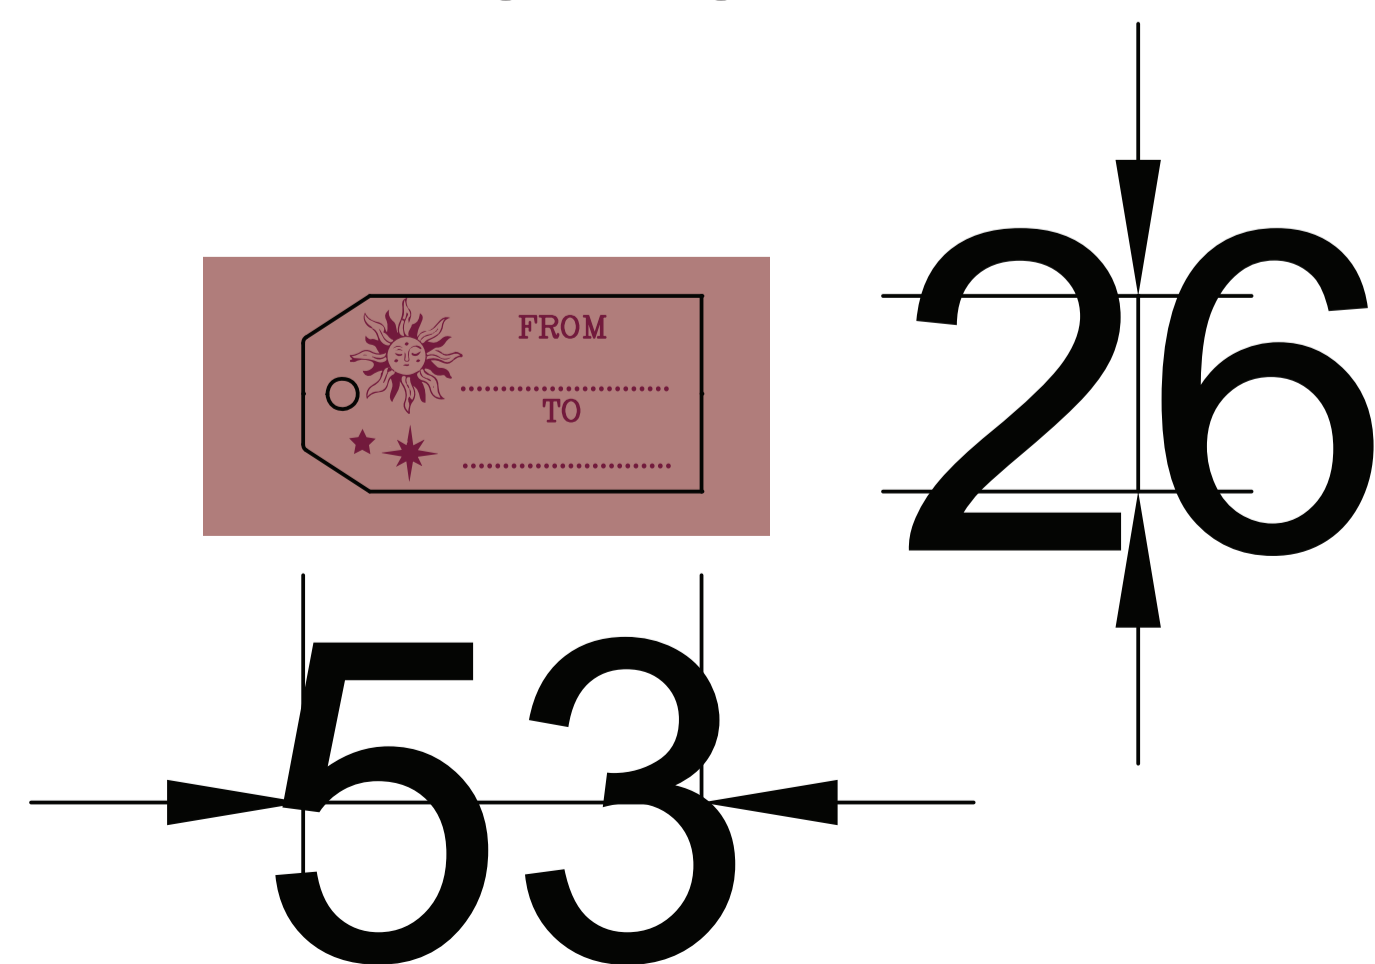

PANTONES

Display die cut

Sticker die cut

60*60mm

50*92mm

Hang tag die cut

Washing label