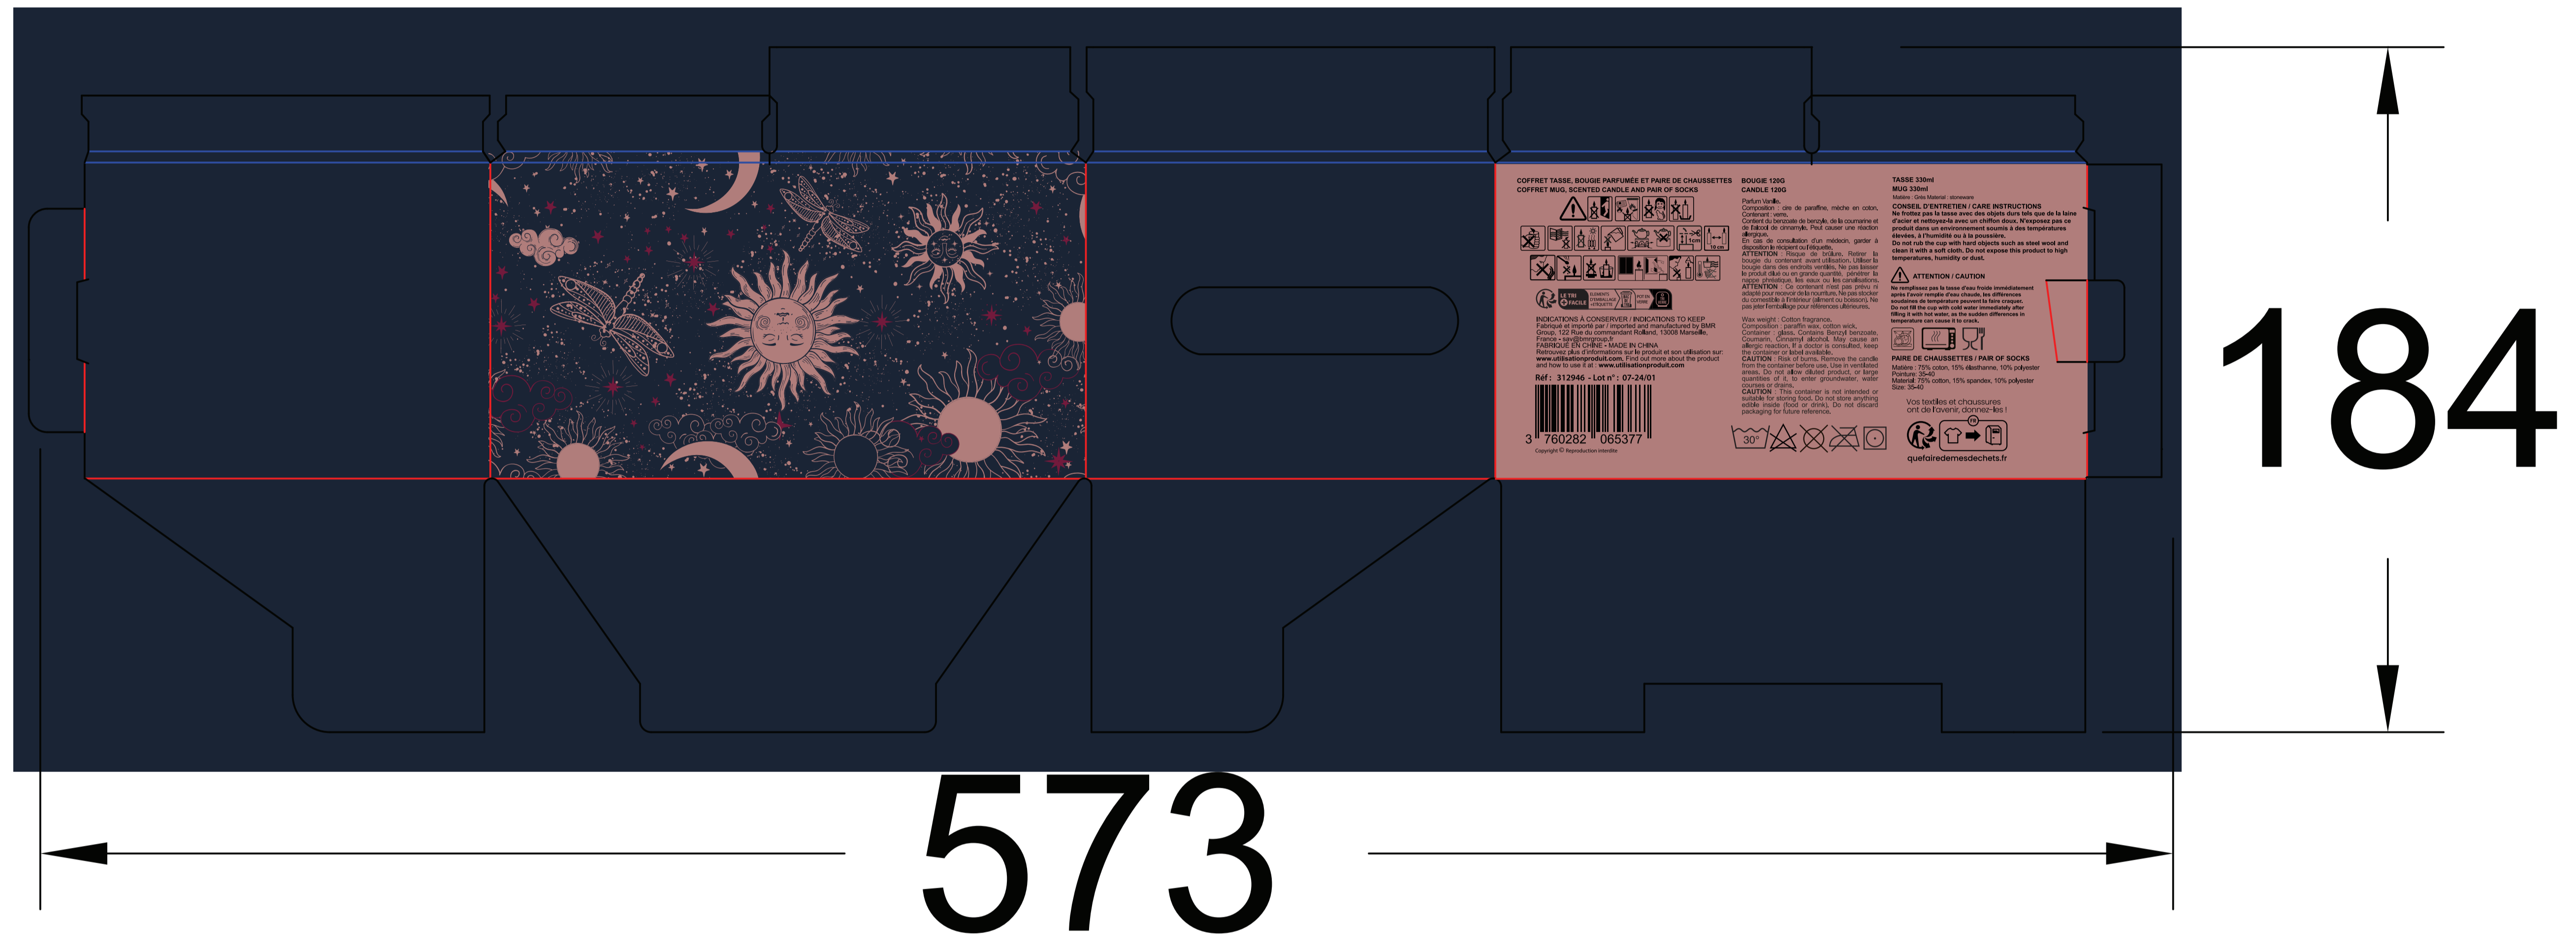

PANTONES

Display die cut

Sticker die cut

60*60mm

50*92mm

Hang tag die cut

Washing label