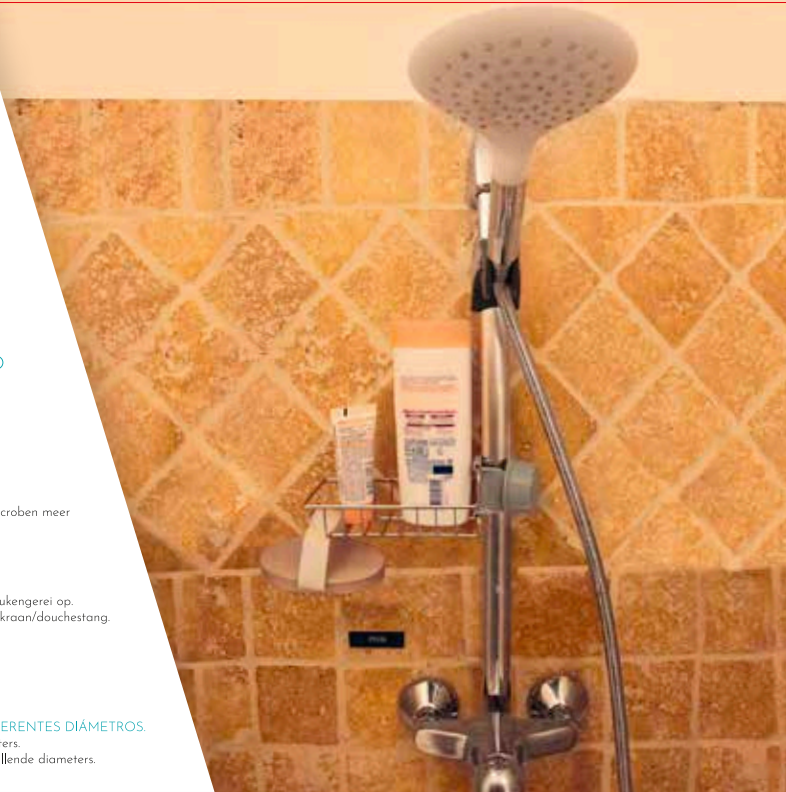

PORTAE SPONJAS METAL

Sponge holder in metal
Sponshouder metaal

- **COCINA Y BAÑO**
  Kitchen and bathroom • Keuken en badkamer.
- **OPTIMIZA EL ESPACIO ALREDEDOR DEL FREGADERO**
  Optimises the space around your sink • Optimaliseert de ruimte rond uw gootsteen.
- **DISEÑO FUNCIONAL PARA UN SECADO RÁPIDO**
  Functional design for quick drying • Functioneel ontwerp voor snelle droging.
- **NO MÁS AGUA ESTANCADA, MOHO Y MICROBIOS**
  No more stagnant water, mould and microbes • geen stilstaand water, schimmel en microben meer.
- **FIJANDO SIN TALADRAR NI PEGAR.**
  fixing without drilling or gluing • bevestiging zonder boren of lijmen.
- Cuelga tus trapos y utensilios • Hang up your cloths and utensils • Hang je doeken en keukengerei op.
- Se adjunta al grifo/barra de la ducha • Attach to the tap/shower bar • Bevestig aan de kraan/douchestang.
- Fácil de montar • Easy assembly • Eenvoudige montage.

Ø 1,9cm Ø 2,4cm Ø 2,8cm

CE PACK CONTIENE :
ESTE PAQUETE CONTIENE - THIS PACK CONTAINS - DIT PAKKET BEVAT