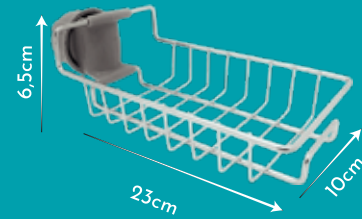

POIDS MAX
SUPPORTE
10Kg

NE ROUILLE PAS
(Acier Inoxydable)

SUPPORT À ÉPONGE EN MÉTAL

Portaesponjas metal
Sponge holder in metal
Sponshouder metaal

home loon
décoration d'intérieur

SUPPORT À ÉPONGE EN MÉTAL

- CUISINE ET SALLE DE BAIN
- OPTIMISE L'ESPACE AUTOUR DE VOTRE ÉVIER
- DESIGN FONCTIONNEL POUR UN SÉCHAGE RAPIDE
- FINI L'EAU STAGNANTE, MOISSISSURES ET MICROBES
- FIXATION SANS PERCER, NI COLLER

Ø 1,9cm Ø 2,4cm Ø 2,8cm

LES BAGUES DE FIXATION PERMETTENT DE S'ADAPTER AUX ROBINETS DE DIFFÉRENTES DIAMÈTRES.