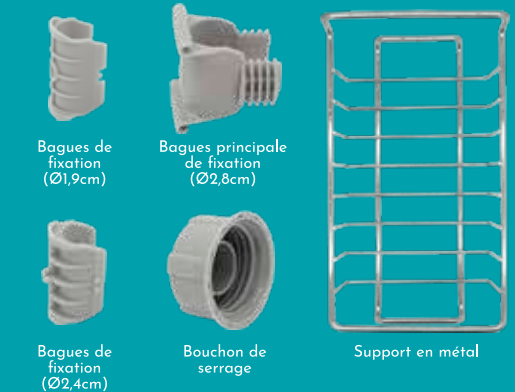

POIDS MAX
SUPPORTE
10Kg

NE ROUILLE PAS
(Acier Inoxydable)

SUPPORT À ÉPONGE EN MÉTAL

Portaesponjas metal
Sponge holder in metal
Sponshouder metaal

home loon
décoration d'intérieur

SUPPORT À ÉPONGE EN MÉTAL

- CUISINE ET SALLE DE BAIN
- OPTIMISE L'ESPACE AUTOUR DE VOTRE ÉVIER
- DESIGN FONCTIONNEL POUR UN SÉCHAGE RAPIDE
- FINI L'EAU STAGNANTE, MOISSISSURES ET MICROBES
- FIXATION SANS PERCER, NI COLLER

Ø 1,9cm Ø 2,4cm Ø 2,8cm

LES BAGUES DE FIXATION PERMETTENT DE S'ADAPTER AUX ROBINETS DE DIFFÉRENTES DIAMÈTRES.