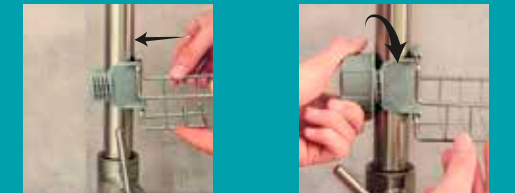

INDICACIONES A CONSERVAR
INDICATES OM TE BEWAAREN
INDICATES TO KEEP
MADE IN P.R.C. - FABRIQUÉ R.P.C.
Imported by / Importado por / Importato per / Importatör
BMR Group, 122 Rue du commandant Rolland - 13008 Marseille
France / Francia / Frankrijk
Copyright © Reproduction Interdite
3 760282 062611
Ref.: 558851 - Lot n°: 12-20/01

RETROUVEZ PLUS D'INFORMATIONS SUR LE PRODUIT ET SON UTILISATION SUR : WWW.UUTILISATIONPRODUIT.COM