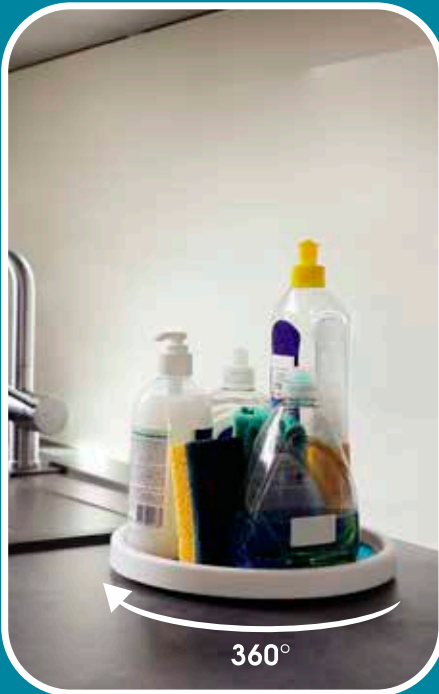

COOKLAND®
Le Goût de cuisines

Plateau tournant

Plato giratorio • Turntable • Draaitafel

Organise le plan de travail